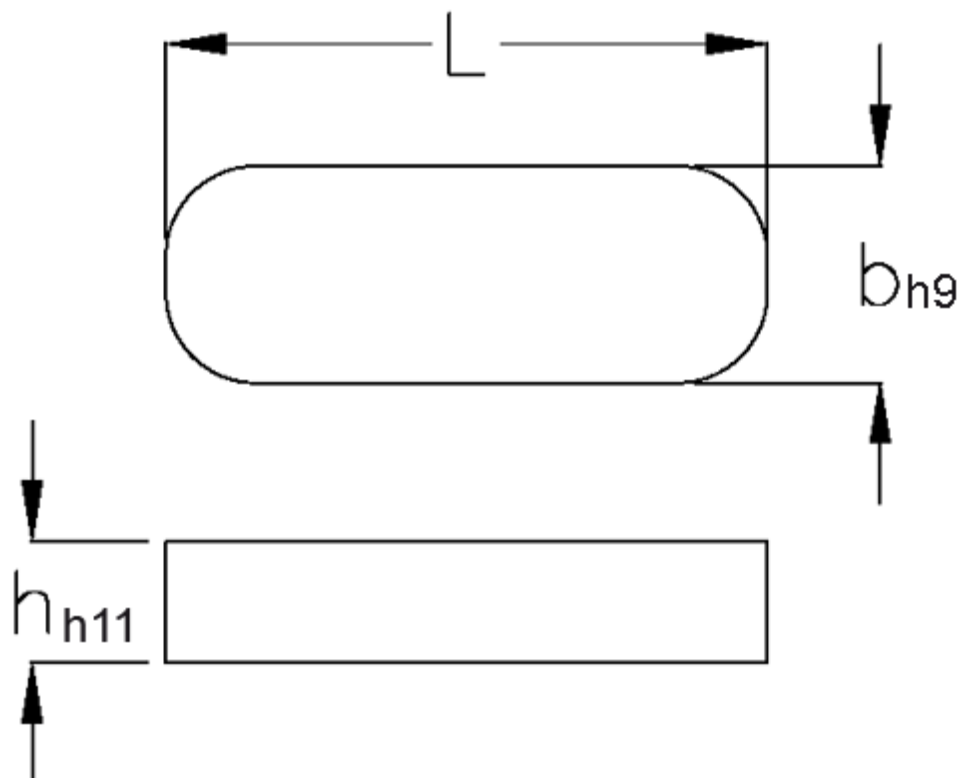

Varenummer: 09058716

Beskrivelse: KLEE Pasfedre A 8x7x16 DIN 6885

Mål

b = 8

h = 7

L = 16.0

Tolerance b = 0.036

Tolerance h = 0.090

Tolerance L = -0,2